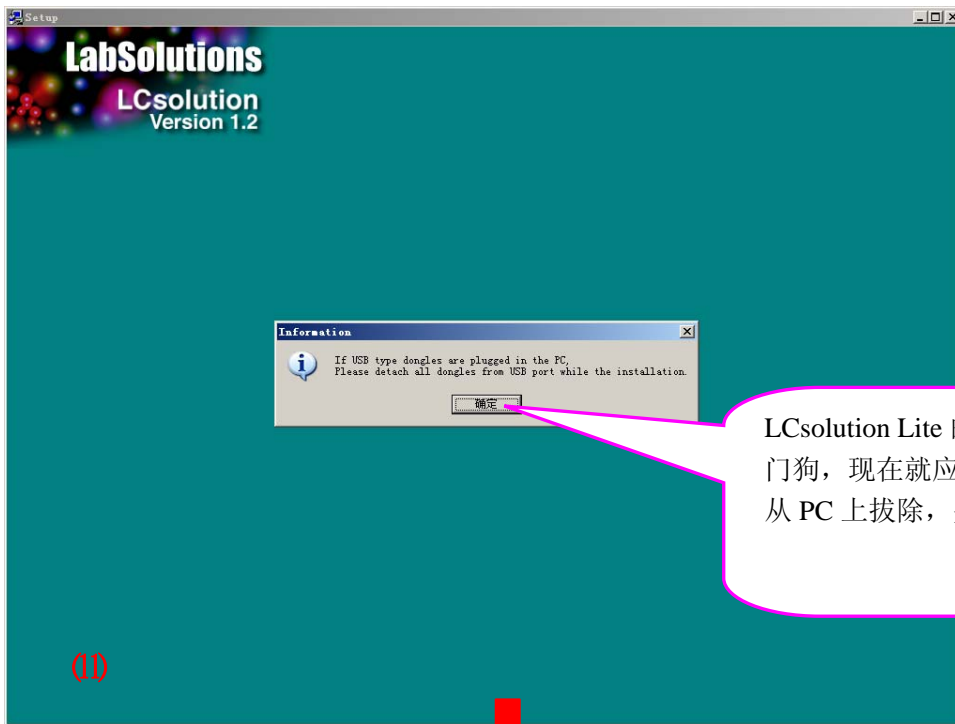

岛津高效液相色谱仪

LC-10AvP Plus LCSolution Lite软件的安装

LCsolution Lite 请按以下步骤安装:

LCsolution Lite 安装光盘放入 PC 的光驱中，会自动运行出现以下画面

点击 [安装 DAO]
出现以下画面

DAO 安装画面

(当出现 DAO 已使用不能安装的提示框时, 请在 Windows 的安全模式下安装)

LCsolution Lite 的 License Key 是 USB 看门狗，现在就应遵照提示将 USB 看门狗从 PC 上拔除，并按 [确定]

按 [NEXT]

LCsolution Lite 软件安装

最后把 USB 加密狗插上，重启电脑即可运行软件。

用鼠标左键双击桌面上的 LCsolution Lite 图标, 运行 LCsolution Lite 程序

再点击一下此处

然后点击此处

ISO 9001:2008 U006611Q0476R1M
分析仪器的售后技术服务管理体系
通过了ISO9001:2008标准认证

岛津企业管理(中国)有限公司