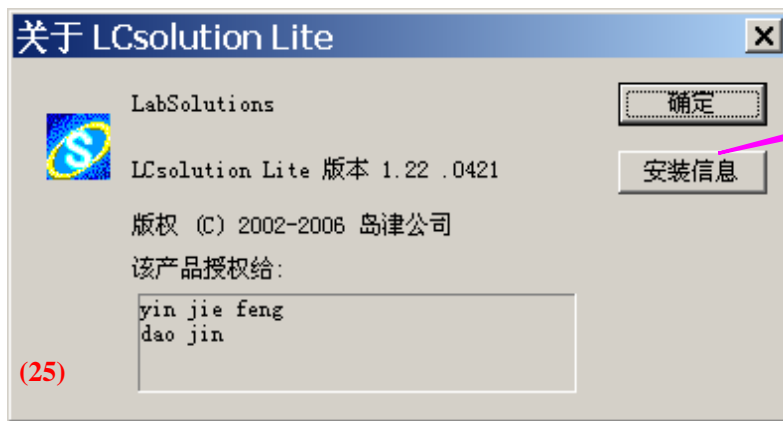

按 [NEXT]

LCsolution Lite 软件安装

最后把 USB 加密狗插上，重启电脑即可运行软件。

用鼠标左键双击桌面上的 LCsolution Lite 图标, 运行 LCsolution Lite 程序

再点击一下此处

然后点击此处

ISO 9001:2008 U006611Q0476R1M
分析仪器的售后技术服务管理体系
通过了ISO9001:2008标准认证

岛津企业管理(中国)有限公司