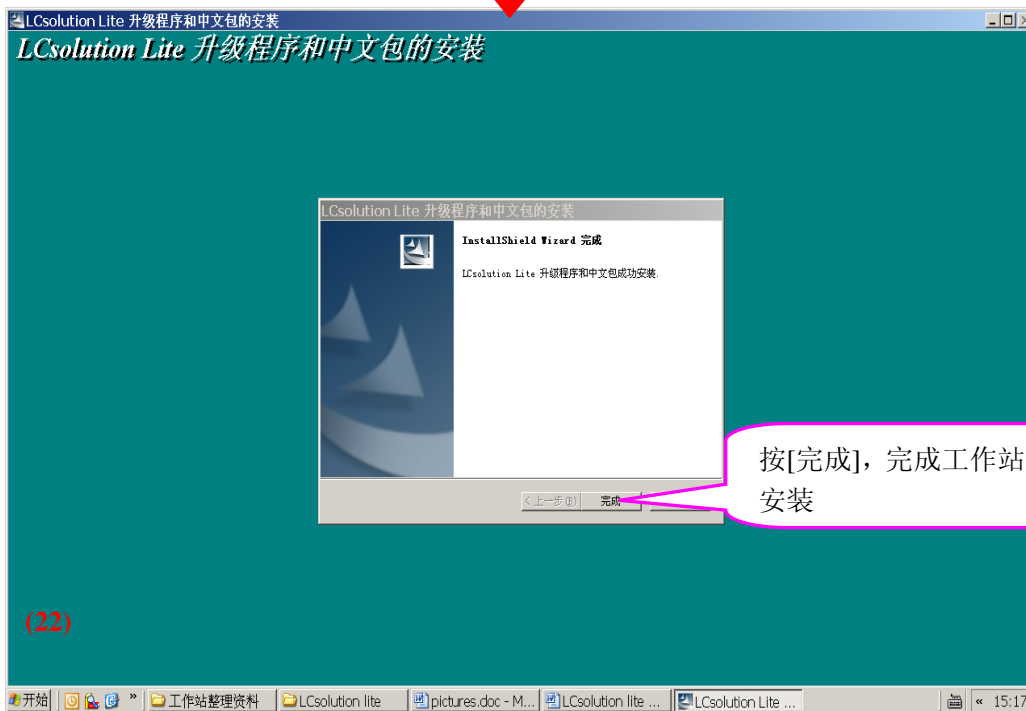

按 [NEXT]

LCsolution Lite 软件安装

最后把 USB 加密狗插上，重启电脑即可运行软件。

用鼠标左键双击桌面上的 LCsolution Lite 图标, 运行 LCsolution Lite 程序

再点击一下此处

然后点击此处

ISO 9001:2008 U006611Q0476R1M
分析仪器的售后技术服务管理体系
通过了ISO9001:2008标准认证

岛津企业管理(中国)有限公司