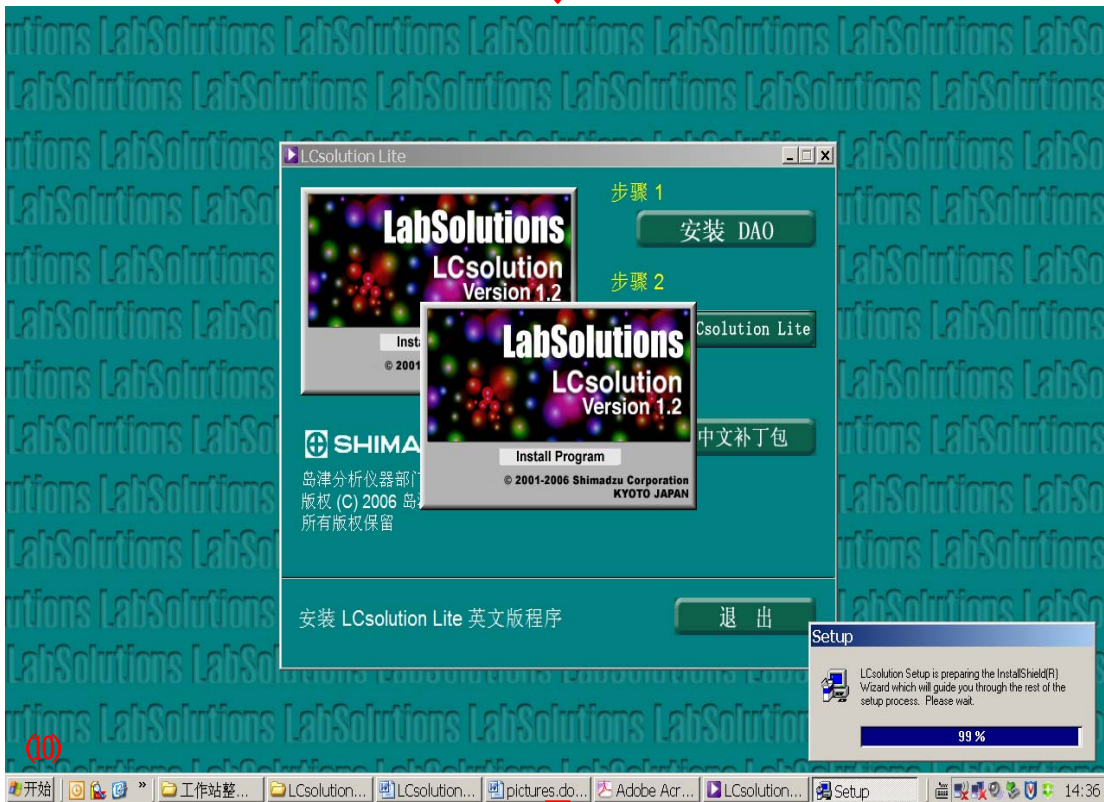

岛津高效液相色谱仪

LC-10AvP Plus LCSolution Lite软件的安装

LCsolution Lite 请按以下步骤安装:

LCsolution Lite 安装光盘放入 PC 的光驱中，会自动运行出现以下画面

点击 [安装 DAO]
出现以下画面

DAO 安装画面

(当出现 DAO 已使用不能安装的提示框时, 请在 Windows 的安全模式下安装)

LCsolution Lite 的 License Key 是 USB 看门狗，现在就应遵照提示将 USB 看门狗从 PC 上拔除，并按 [确定]