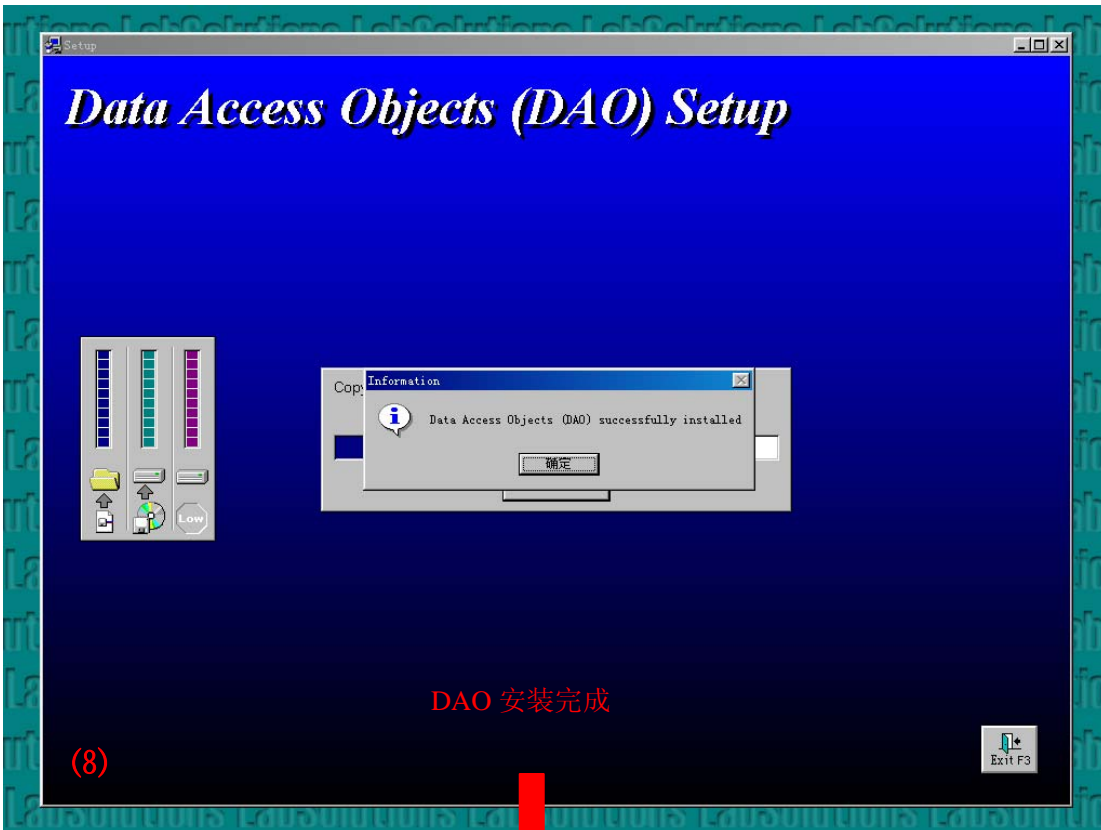

岛津高效液相色谱仪

LC-10AvP Plus LCSolution Lite软件的安装

LCsolution Lite 请按以下步骤安装:

LCsolution Lite 安装光盘放入 PC 的光驱中，会自动运行出现以下画面

点击 [安装 DAO]
出现以下画面

DAO 安装画面

(当出现 DAO 已使用不能安装的提示框时, 请在 Windows 的安全模式下安装)

LCsolution Lite 的 License Key 是 USB 看门狗，现在就应遵照提示将 USB 看门狗从 PC 上拔除，并按 [确定]