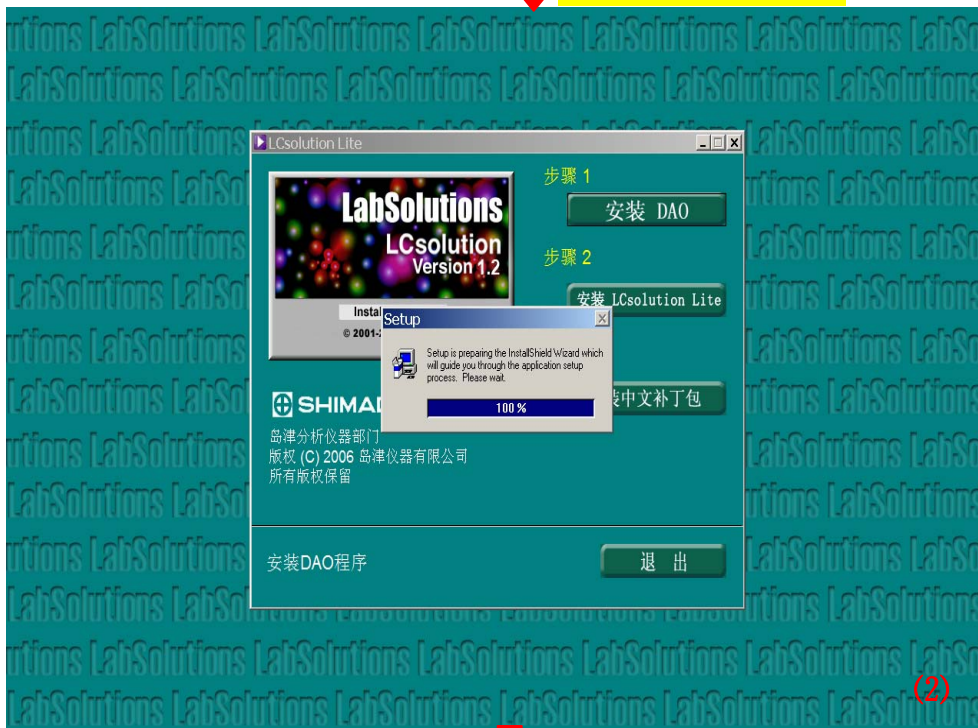

岛津高效液相色谱仪

LC-10AvP Plus LCSolution Lite软件的安装

LCsolution Lite 请按以下步骤安装:

LCsolution Lite 安装光盘放入 PC 的光驱中，会自动运行出现以下画面

点击 [安装 DAO]
出现以下画面

DAO 安装画面

(当出现 DAO 已使用不能安装的提示框时, 请在 Windows 的安全模式下安装)

LCsolution Lite 的 License Key 是 USB 看门狗，现在就应遵照提示将 USB 看门狗从 PC 上拔除，并按 [确定]