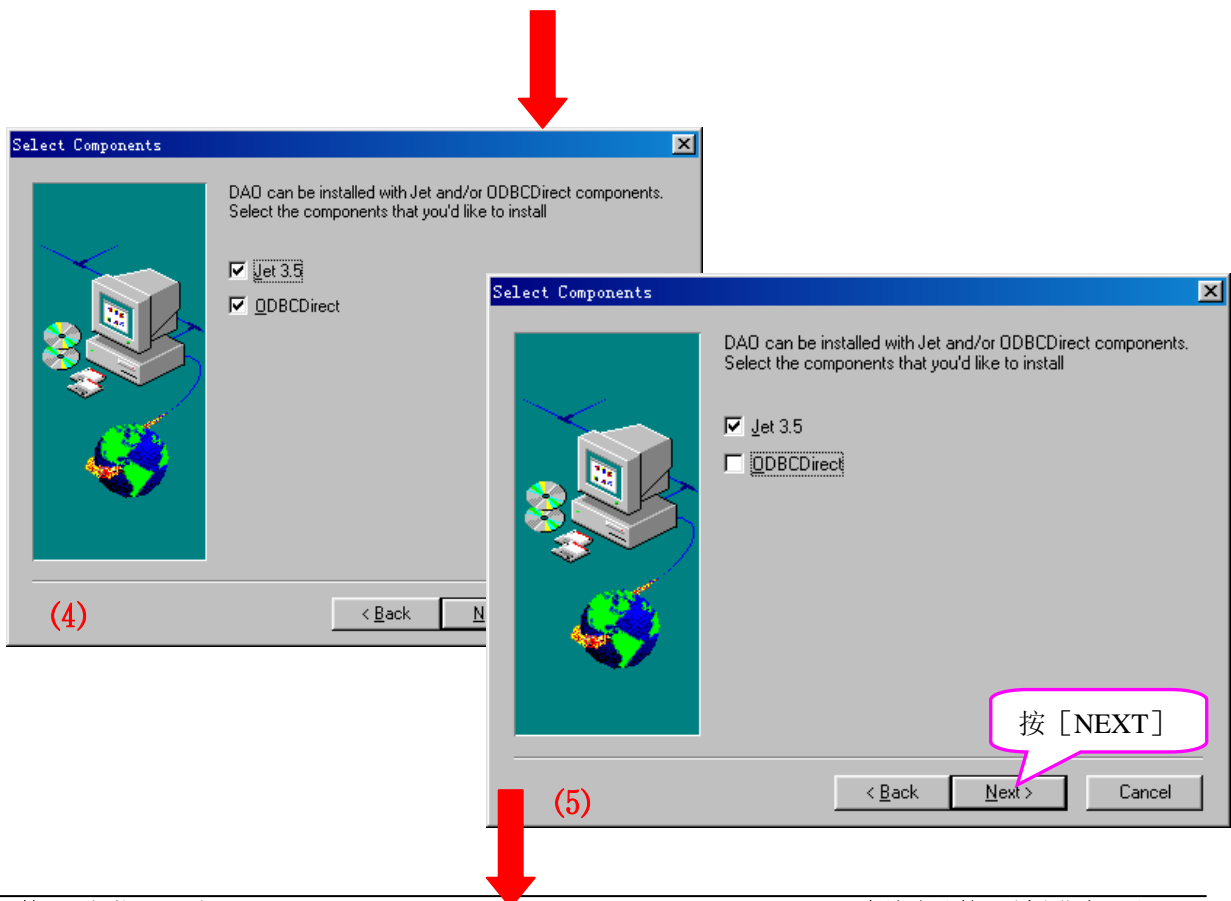

岛津高效液相色谱仪

LC-10AvP Plus LCSolution Lite软件的安装

LCsolution Lite 请按以下步骤安装:

LCsolution Lite 安装光盘放入 PC 的光驱中，会自动运行出现以下画面

点击 [安装 DAO]
出现以下画面

DAO 安装画面

(当出现 DAO 已使用不能安装的提示框时, 请在 Windows 的安全模式下安装)

LCsolution Lite 的 License Key 是 USB 看门狗，现在就应遵照提示将 USB 看门狗从 PC 上拔除，并按 [确定]