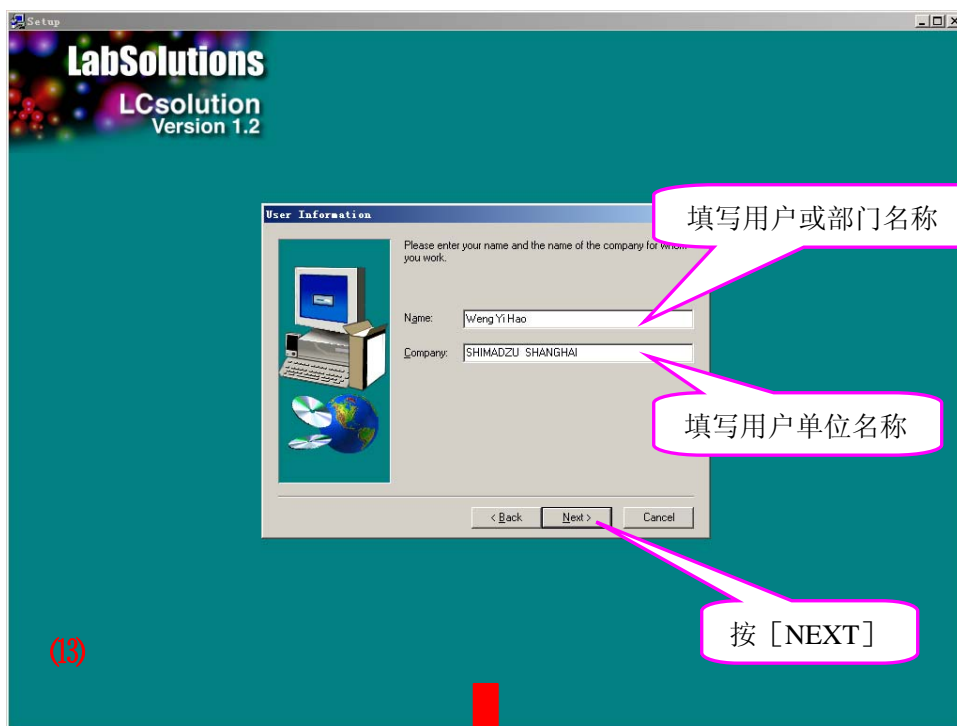

岛津高效液相色谱仪

LC-10AvP Plus LCSolution Lite软件的安装

LCsolution Lite 请按以下步骤安装:

LCsolution Lite 安装光盘放入 PC 的光驱中，会自动运行出现以下画面

点击 [安装 DAO]
出现以下画面

DAO 安装画面

(当出现 DAO 已使用不能安装的提示框时, 请在 Windows 的安全模式下安装)

LCsolution Lite 的 License Key 是 USB 看门狗，现在就应遵照提示将 USB 看门狗从 PC 上拔除，并按 [确定]

按 [NEXT]

LCsolution Lite 软件安装

最后把 USB 加密狗插上，重启电脑即可运行软件。

用鼠标左键双击桌面上的 LCsolution Lite 图标, 运行 LCsolution Lite 程序

再点击一下此处

然后点击此处

ISO 9001:2008 U006611Q0476R1M
分析仪器的售后技术服务管理体系
通过了ISO9001:2008标准认证

岛津企业管理(中国)有限公司