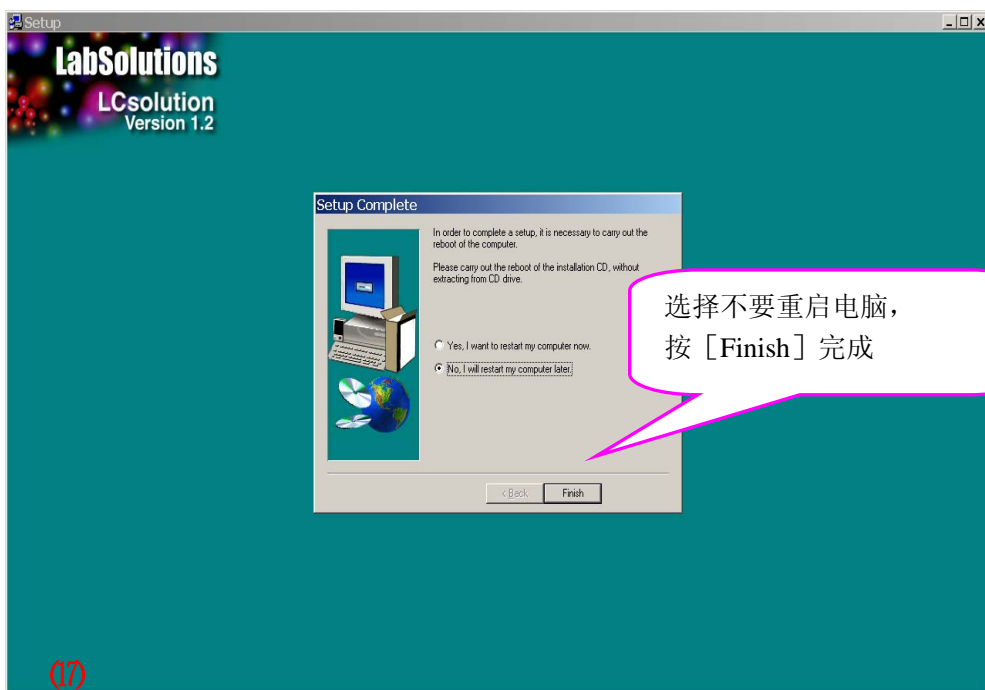

岛津高效液相色谱仪

LC-10AvP Plus LCSolution Lite软件的安装

LCsolution Lite 请按以下步骤安装:

LCsolution Lite 安装光盘放入 PC 的光驱中，会自动运行出现以下画面

点击 [安装 DAO]
出现以下画面

DAO 安装画面

(当出现 DAO 已使用不能安装的提示框时, 请在 Windows 的安全模式下安装)

LCsolution Lite 的 License Key 是 USB 看门狗，现在就应遵照提示将 USB 看门狗从 PC 上拔除，并按 [确定]

按 [NEXT]

LCsolution Lite 软件安装

最后把 USB 加密狗插上，重启电脑即可运行软件。

用鼠标左键双击桌面上的 LCsolution Lite 图标, 运行 LCsolution Lite 程序

再点击一下此处

然后点击此处

ISO 9001:2008 U006611Q0476R1M
分析仪器的售后技术服务管理体系
通过了ISO9001:2008标准认证

岛津企业管理(中国)有限公司