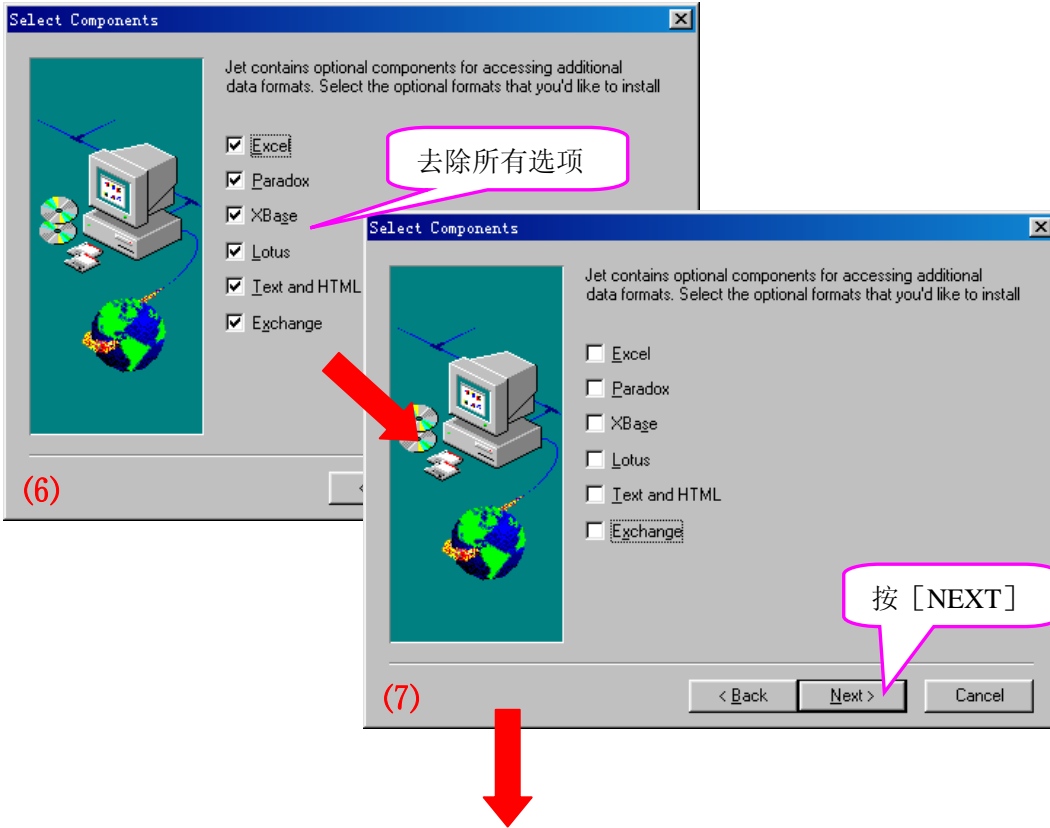

岛津高效液相色谱仪

LC-10AvP Plus LCSolution Lite软件的安装

LCsolution Lite 请按以下步骤安装:

LCsolution Lite 安装光盘放入 PC 的光驱中，会自动运行出现以下画面

点击 [安装 DAO]
出现以下画面

DAO 安装画面

(当出现 DAO 已使用不能安装的提示框时, 请在 Windows 的安全模式下安装)

LCsolution Lite 的 License Key 是 USB 看门狗，现在就应遵照提示将 USB 看门狗从 PC 上拔除，并按 [确定]