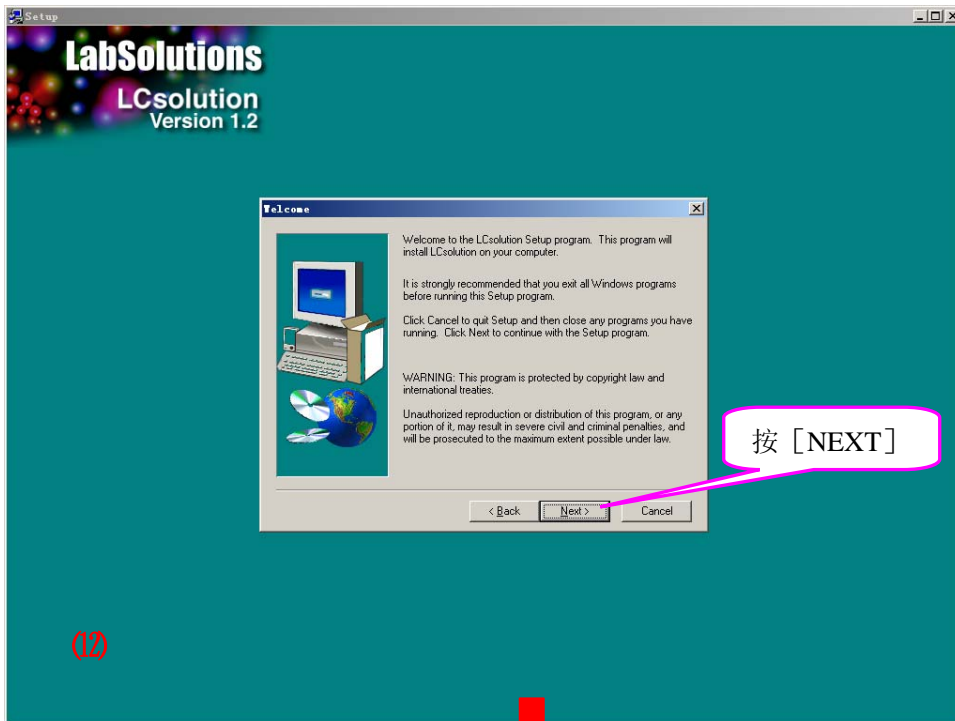

岛津高效液相色谱仪

LC-10AvP Plus LCSolution Lite软件的安装

LCsolution Lite 请按以下步骤安装:

LCsolution Lite 安装光盘放入 PC 的光驱中，会自动运行出现以下画面

点击 [安装 DAO]
出现以下画面

DAO 安装画面

(当出现 DAO 已使用不能安装的提示框时, 请在 Windows 的安全模式下安装)

LCsolution Lite 的 License Key 是 USB 看门狗，现在就应遵照提示将 USB 看门狗从 PC 上拔除，并按 [确定]

按 [NEXT]

LCsolution Lite 软件安装

最后把 USB 加密狗插上，重启电脑即可运行软件。

用鼠标左键双击桌面上的 LCsolution Lite 图标, 运行 LCsolution Lite 程序

再点击一下此处

然后点击此处

ISO 9001:2008 U006611Q0476R1M
分析仪器的售后技术服务管理体系
通过了ISO9001:2008标准认证

岛津企业管理(中国)有限公司