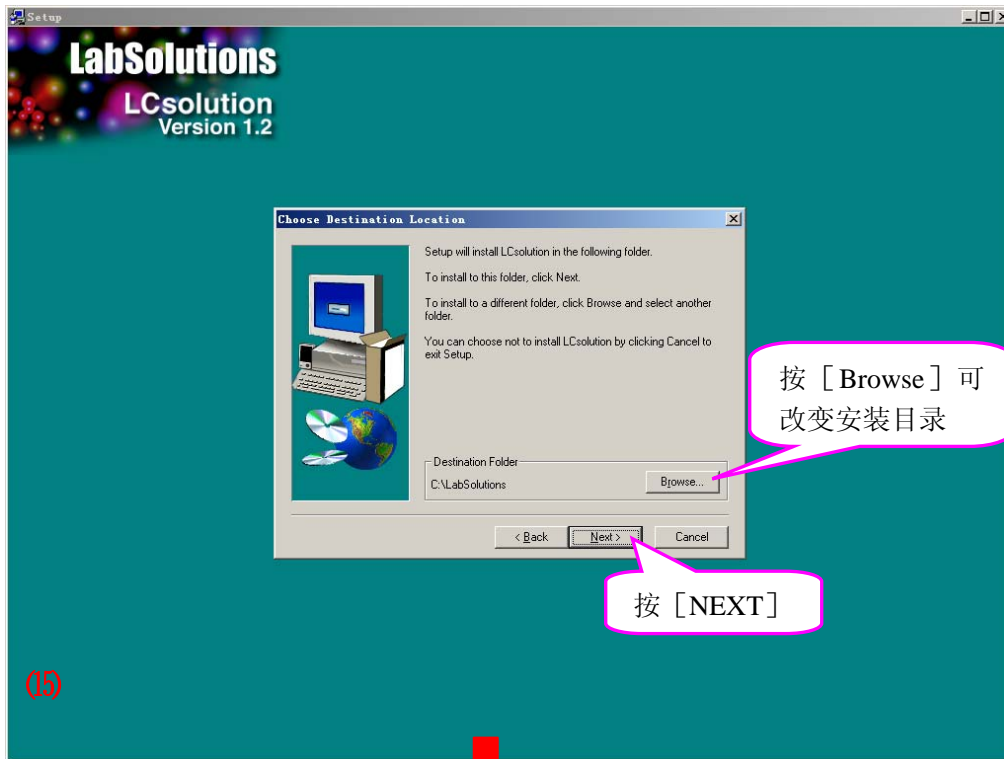

岛津高效液相色谱仪

LC-10AvP Plus LCSolution Lite软件的安装

LCsolution Lite 请按以下步骤安装:

LCsolution Lite 安装光盘放入 PC 的光驱中，会自动运行出现以下画面

点击 [安装 DAO]
出现以下画面

DAO 安装画面

(当出现 DAO 已使用不能安装的提示框时, 请在 Windows 的安全模式下安装)

LCsolution Lite 的 License Key 是 USB 看门狗，现在就应遵照提示将 USB 看门狗从 PC 上拔除，并按 [确定]

按 [NEXT]

LCsolution Lite 软件安装

最后把 USB 加密狗插上，重启电脑即可运行软件。

用鼠标左键双击桌面上的 LCsolution Lite 图标, 运行 LCsolution Lite 程序

再点击一下此处

然后点击此处

ISO 9001:2008 U006611Q0476R1M
分析仪器的售后技术服务管理体系
通过了ISO9001:2008标准认证

岛津企业管理(中国)有限公司