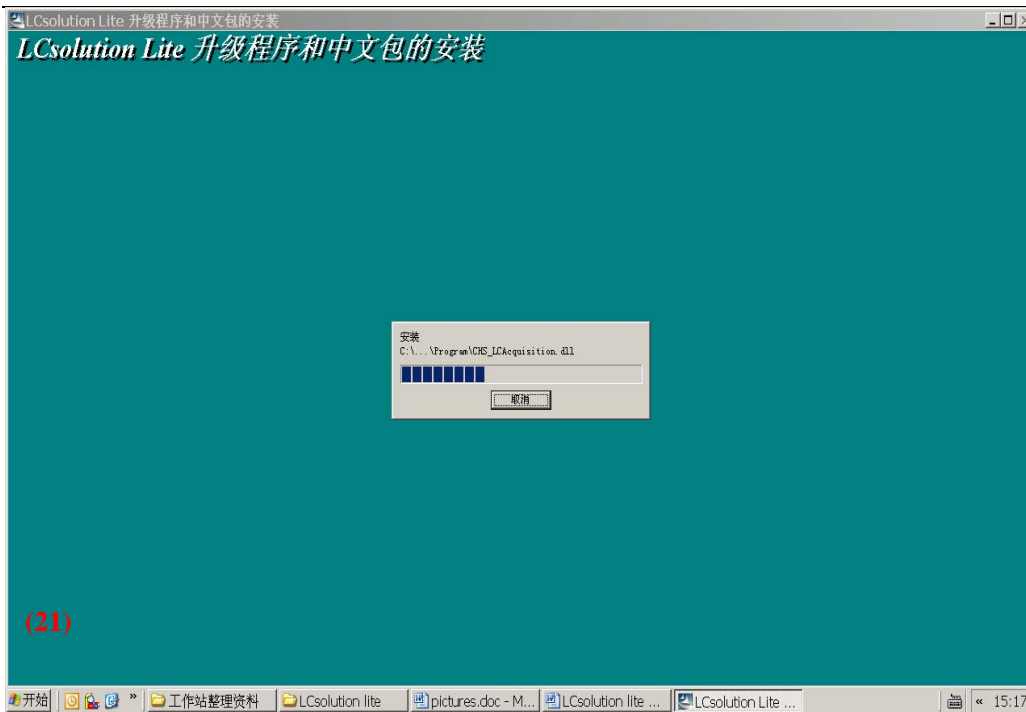

按 [NEXT]

LCsolution Lite 软件安装

最后把 USB 加密狗插上，重启电脑即可运行软件。

用鼠标左键双击桌面上的 LCsolution Lite 图标, 运行 LCsolution Lite 程序

再点击一下此处

然后点击此处

ISO 9001:2008 U006611Q0476R1M
分析仪器的售后技术服务管理体系
通过了ISO9001:2008标准认证

岛津企业管理(中国)有限公司