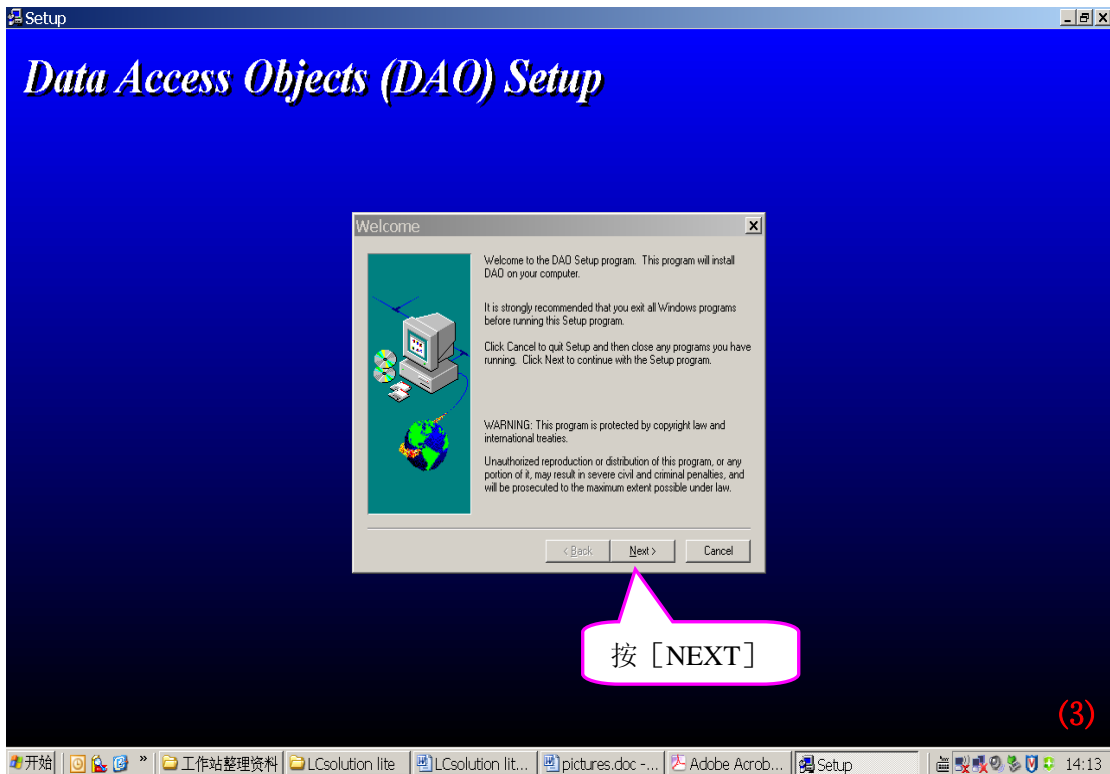

岛津高效液相色谱仪

LC-10AvP Plus LCSolution Lite软件的安装

LCsolution Lite 请按以下步骤安装:

LCsolution Lite 安装光盘放入 PC 的光驱中，会自动运行出现以下画面

点击 [安装 DAO]
出现以下画面

DAO 安装画面

(当出现 DAO 已使用不能安装的提示框时, 请在 Windows 的安全模式下安装)

LCsolution Lite 的 License Key 是 USB 看门狗，现在就应遵照提示将 USB 看门狗从 PC 上拔除，并按 [确定]